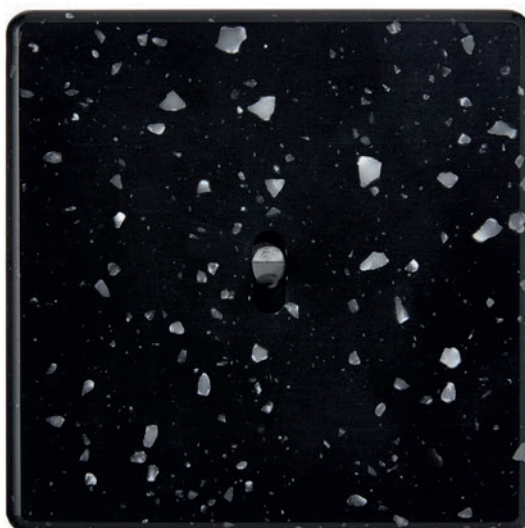

Cahier d'inspiration

Collection Hitera

Terrazzo Noir - 486

Cahier d'inspiration

Collection Hitera

FAÇADE TERRAZZO NOIR - 486

1 LEVIER DUO* ACIER - 087-010BACN

FAÇADE TERRAZZO BLANC - 485

1 LEVIER DUO* DORÉ - 087-010BHIB

DUO* : Possibilité de passer d'une fonction va-et-vient à une fonction poussoir en une simple pression.
[Plus d'informations p.204](#)

INFORMATIONS TECHNIQUES

Créez vos compositions sur notre configurateur en ligne
www.my.modelec.com
 Détails p.212

Dimensions des Façades

Façade simple poste
85x85x6mm

S

Façade double poste
156x85x6mm

Verticale ou Horizontale

Façade triple poste
227x85x6mm

Verticale ou Horizontale

Façade 3 modules
120x85x6mm

Blanc
Soft Touch
481

Noir
Soft Touch
482

Terrazzo
Blanc
485

Terrazzo
Noir
486

Chêne
Clair
491

Chêne
Foncé
492

Ses 4 finitions de leviers en métal permettent de jouer le ton sur ton ou les contrastes.

Blanc