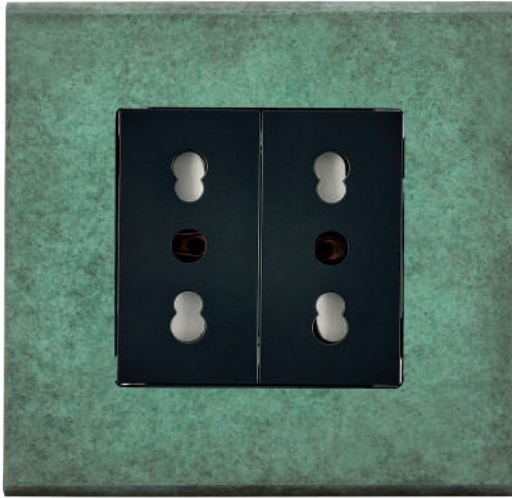

Détails d'un design subtil

Art du laiton
sculpté par
Steaven Richard

Angles droits
et chanfreinés,
patine profonde
de vert-de-gris

La Collection Fascination est proposée en 6 finitions pour des inspirations variées. À vis ou sans vis apparentes.

Jade
434

Atlas
433

Fauve
435

Ombre
439

Coslan
430

Onde
432

- Collection Fascination - Laiton

LES FAÇADES INTERNATIONALES - SUISSE - ITALIE - EURO US - UK