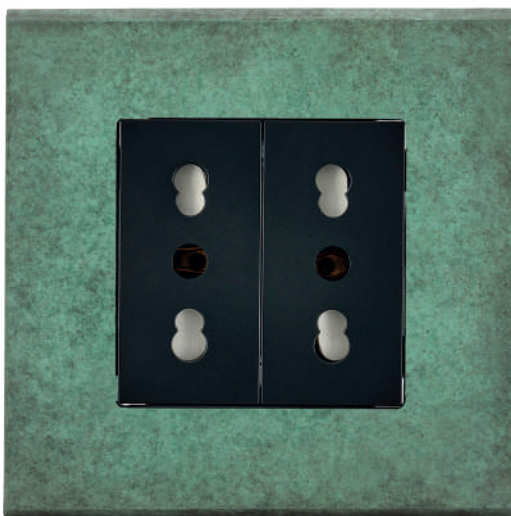

- Collection Fascination - Laiton

LES FAÇADES INTERNATIONALES - SUISSE - ITALIE - EURO US - UK

FAÇADE JADE- 434M

DOUBLE PRISE ITALIE 2P+T - 087-796G

FAÇADE OMBRE- 439M