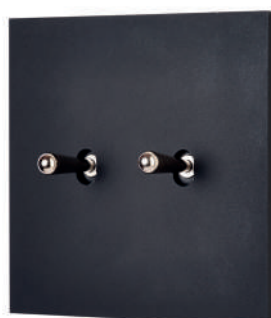

Façades simples

Dimensions de la façade simple : 80x80x6mm

		Noir Mat 818	Blanc Mat 820	Alu Mat 822	Doré Mat 824
Couleur de levier recommandée		NOIR	BLANC	ACIER	DORE
131-	Façade 1 trou oblong	131-818	131-820	131-822	131-824
132-	Façade 2 trous oblongs	132-818	132-820	132-822	132-824
PRIX PUBLIC HT		35,70 €	35,70 €	35,70 €	35,70 €
190-	Façade Prise 2P+T	190-818	190-820	190-822	190-824
190-K-	Façade Prise Schuko	190-818-K	190-820-K	190-822-K	190-824-K
191-	Façade Variateur + Bouton	191-818	191-820	191-822	191-824
192-	Façade 1 trou MEDIA	192-818	192-820	192-822	192-824
193-	Façade 2 trous MEDIA	193-818	193-820	193-822	193-824
200-	Façade 1 trou pour power delivery USB C	200-818	200-820	200-822	200-824
189-	Façade 1 trou pour chargeur double USB	189-818	189-820	189-822	189-824
210-	Façade 2 trous TV + RJ45	210-818	210-820	210-822	210-824
194-	Façade 1 trou pour TV	194-818	194-820	194-822	194-824
196-	Façade 3 trous TV/FM/SAT	196-818	196-820	196-822	196-824
197-	Façade Sortie de câble	197-818	197-820	197-822	197-824
198-	Façade obturateur	198-818	198-820	198-822	198-824
PRIX PUBLIC HT		40,10 €	40,10 €	40,10 €	40,10 €