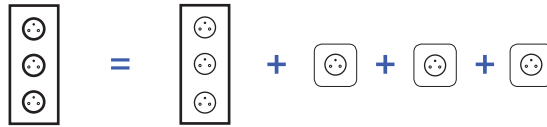

Façades disponibles avec des prises Schuko sans surcoût : ajouter -K à la fin de la référence (ex : 325-822-K).

COLLECTION DÉSIR

Façades à Levier

FAÇADES TRIPLES VERTICALES

Un appareillage complet se compose d'une façade et des mécanismes simples correspondants aux fonctions souhaitées.

Disponible à partir d'avril 2024

Exemple : Façades + Mécanisme(s)

Façades triples verticales

Dimensions de la façade triple : 80x222x6mm

		Noir Mat 818	Blanc Mat 820	Alu Mat 822	Doré Mat 824
Couleur de levier recommandée		NOIR	BLANC	ACIER	DORE
353-	 Façade 1 trou oblong + 1 trou oblong + 1 trou oblong	353-818	353-820	353-822	353-824
354-	 Façade 1 trou oblong + 1 trou oblong + 2 trous oblongs	354-818	354-820	354-822	354-824
355-	 Façade 1 trou oblong + 2 trous oblongs + 2 trous oblongs	355-818	355-820	355-822	355-824
356-	 Façade 2 trous oblongs + 2 trous oblongs + + 2 trous oblongs	356-818	356-820	356-822	356-824
360-	 Façade 3 prises 2P+T	360-818	360-820	360-822	360-824
361-	 Façade 1 trou oblong + 2 prises 2P+T	361-818	361-820	361-822	361-824
362-	 Façade 2 trous oblongs + 2 prises 2P+T	362-818	362-820	362-822	362-824
363-	 Façade 2 prises 2P+T + 1 trou MEDIA	363-818	363-820	363-822	363-824
387-	 Façade 2 prises 2P+T + 1 trou pour chargeur double USB	387-818	387-820	387-822	387-824
364-	 Façade 2 prises 2P+T + 2 trous MEDIA	364-818	364-820	364-822	364-824
365-	 Façade 2 prises 2P+T + 3 trous TV/FM/SAT	365-818	365-820	365-822	365-824
PRIX PUBLIC HT		66,90 €	66,90 €	66,90 €	66,90 €