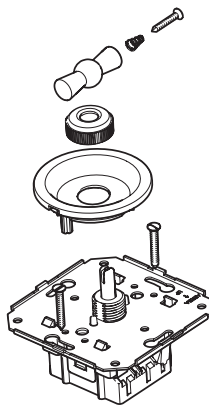

Venezia

Collection

Mécanismes

Serie 65