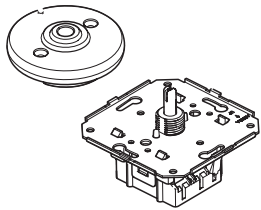

Mécanismes