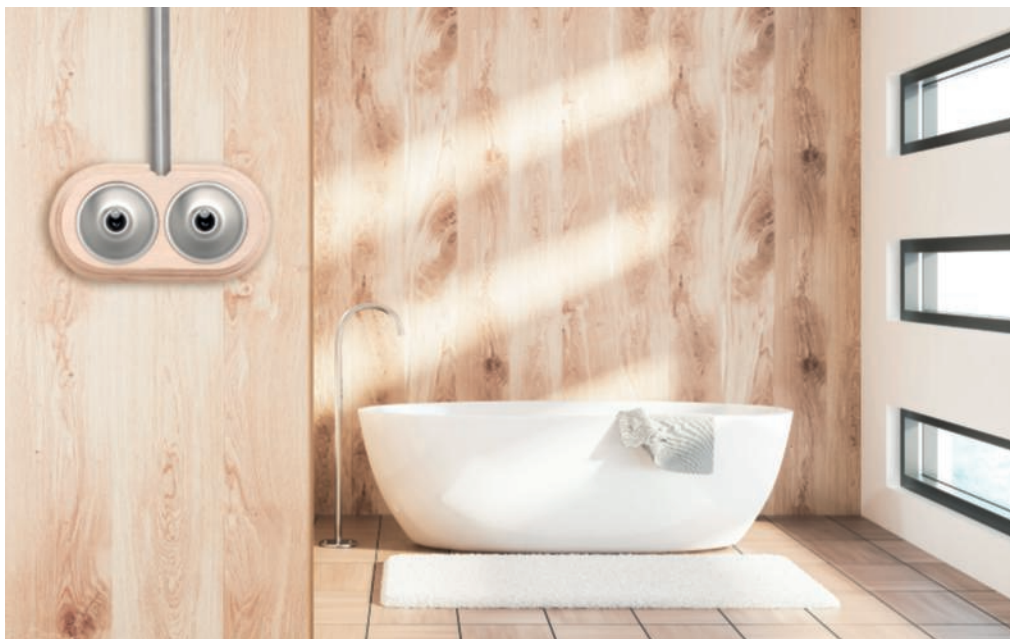

DIMBLER

Collection

Mecanismos compatibles con los marcos y accesorios de la Colección Garby y con los marcos de la de la Colección Venezia.

Combinable mechanisms with frames and accessories of Garby Collection and Venezia Collection frames.

Mécanismes compatibles avec les plaques et accessoires des Collection Garby et avec les plaques de la Collection Venezia.