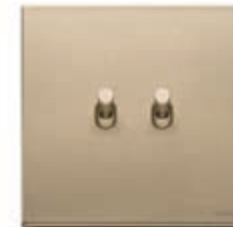

03
Grigio Antracite
Anthracite Grey

11
Nichel Spazzolato
Brushed Nickel

12
Bronzo Scuro Spazzolato
Brushed Dark Bronze

82
Oro
Gold

88
Oro Satinato
Satin Gold

EIKON EXÉ VINTAGE

MATERIALI E FINITURE / MATERIALS AND FINISHES

Vintage

01
Bianco Matt
Matt White

03
Grigio Antracite
Anthracite Grey

11
Nichel Spazzolato
Brushed Nickel

12
Bronzo Scuro Spazzolato
Brushed Dark Bronze

82
Oro
Gold

88
Oro Satinato
Satin Gold

Viale Vicenza, 14 · 36063 Marostica VI · Italy · Tel. +39 0424 488 600 · Fax +39 0424 488 188 · www.vimar.com