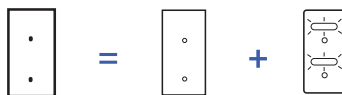

## GUICHETS LUMINEUX

Un appareillage complet se compose d'une façade et des mécanismes simples correspondants aux fonctions souhaitées.

Exemple : Façades + Mécanisme(s)

### Façades guichets lumineux sans vis

Dimensions des façades :  
80x80x5mm et 80x151x5mm

	Noir Mat	Laiton Brossé	Acier Brossé	Blanc Mat	Canon de Fusil	Chrome Miroir	Vieux Bronze	Nickel Satiné	Laiton Satiné	Or Miroir	Cuivre Satiné	Blanc Émail
	408	410	412	413	414	415	417	418	419	421	423	424
149-  Façade 1 PUSH + «PORTE» rétro-éclairé	149-408M	149-410M	149-412M	149-413M	149-414M	149-415M	149-417M	149-418M	149-419M	149-421M	149-423M	149-424M
150-  Façade 1 PUSH + «LUMIERE» rétro-éclairé	150-408M	150-410M	150-412M	150-413M	150-414M	150-415M	150-417M	150-418M	150-419M	150-421M	150-423M	150-424M
159-  Façade 1 PUSH nue + gravure rétro-éclairé au choix	159-408M	159-410M	159-412M	159-413M	159-414M	159-415M	159-417M	159-418M	159-419M	159-421M	159-423M	159-424M
<b>PRIX PUBLIC HT</b>	119,40 €	108,20 €	108,20€	119,40 €	111,90 €	118,00 €	115,70 €	114,10 €	114,10 €	126,60 €	114,10 €	130,40 €
170-  Façade 2 PUSH + «LUMIERE» et «PORTE» rétro-éclairés	170-408M	170-410M	170-412M	170-413M	170-414M	170-415M	170-417M	170-418M	170-419M	170-421M	170-423M	170-424M
179-  Façade 2 PUSH nue + gravures rétro-éclairées au choix	179-408M	179-410M	179-412M	179-413M	179-414M	179-415M	179-417M	179-418M	179-419M	179-421M	179-423M	179-424M
<b>PRIX PUBLIC HT</b>	214,60 €	191,20 €	191,20 €	214,60 €	195,50 €	211,60 €	207,50 €	199,40 €	199,40 €	209,40 €	199,40 €	215,70 €