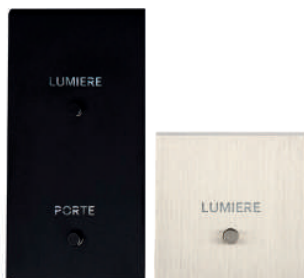

## GUICHETS LUMINEUX

Un appareillage complet se compose d'une façade et des mécanismes simples correspondants aux fonctions souhaitées.

Exemple : Façades + Mécanisme(s)

### Façades guichets lumineux sans vis

Dimensions des façades :  
80x80x5mm et 80x151x5mm

	Noir Mat	Laiton Brossé	Acier Brossé	Blanc Mat	Canon de Fusil	Chrome Miroir	Vieux Bronze	Nickel Satiné	Laiton Satiné	Or Miroir	Cuivre Satiné	Blanc Émail
	408	410	412	413	414	415	417	418	419	421	423	424
149-  Façade 1 PUSH + «PORTE» rétro-éclairé	149-408M	149-410M	149-412M	149-413M	149-414M	149-415M	149-417M	149-418M	149-419M	149-421M	149-423M	149-424M
150-  Façade 1 PUSH + «LUMIERE» rétro-éclairé	150-408M	150-410M	150-412M	150-413M	150-414M	150-415M	150-417M	150-418M	150-419M	150-421M	150-423M	150-424M
159-  Façade 1 PUSH nue + gravure rétro-éclairé au choix	159-408M	159-410M	159-412M	159-413M	159-414M	159-415M	159-417M	159-418M	159-419M	159-421M	159-423M	159-424M
<b>PRIX PUBLIC HT</b>	119,40 €	108,20 €	108,20€	119,40 €	111,90 €	118,00 €	115,70 €	114,10 €	114,10 €	126,60 €	114,10 €	130,40 €
170-  Façade 2 PUSH + «LUMIERE» et «PORTE» rétro-éclairés	170-408M	170-410M	170-412M	170-413M	170-414M	170-415M	170-417M	170-418M	170-419M	170-421M	170-423M	170-424M
179-  Façade 2 PUSH nue + gravures rétro-éclairées au choix	179-408M	179-410M	179-412M	179-413M	179-414M	179-415M	179-417M	179-418M	179-419M	179-421M	179-423M	179-424M
<b>PRIX PUBLIC HT</b>	214,60 €	191,20 €	191,20 €	214,60 €	195,50 €	211,60 €	207,50 €	199,40 €	199,40 €	209,40 €	199,40 €	215,70 €

### Mécanismes

	Couleur de LED 220 volts	Désignation	Mécanismes	PUSH noir	PUSH acier	PUSH Doré
-155G	LED blanc	Mécanisme 1 PUSH + Rétro-éclairage blanc		072-155G	073-155G	074-155G
		<b>PRIX PUBLIC HT</b>		103,50 €	95,70 €	103,20 €
-255G	LED blanc	Mécanisme 2 PUSH + Rétro-éclairage blanc		072-255G	073-255G	074-255G
		<b>PRIX PUBLIC HT</b>		206,80 €	191,50 €	206,30 €