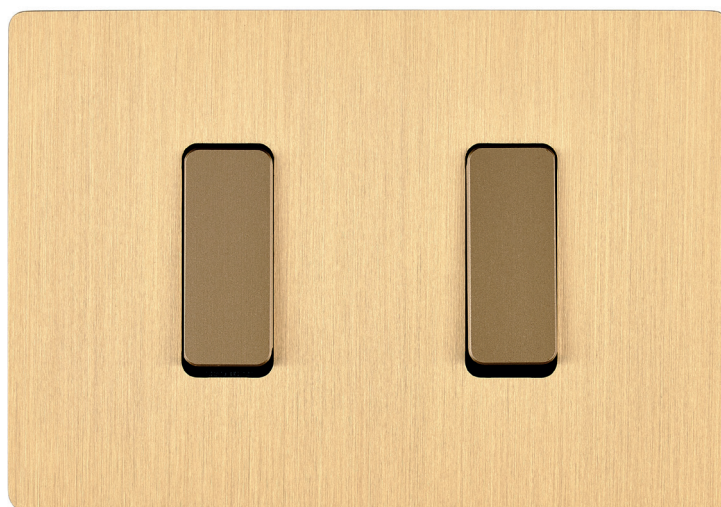

- Collection «M» - Laiton, Aluminium, Acier

LES FAÇADES INTERNATIONALES - FORMAT 3 MODULES

FAÇADE LAITON BROSSÉ - 512

2 BOUTONS DUO* - 087-3020G532

FAÇADE NOIR MAT - 522