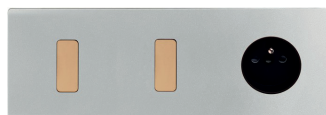

Couleur de bouton recommandée		NICKEL	LAITON	CANON DE FUSIL	VIEUX BRONZE	BLANC	NOIR	BLEU RL	IVOIRE	IVOIRE	ACIER	LAITON	LAITON	
294-		Façade 2 trous boutons + 1 trou pour chargeur double USB (U1)	294-511M	294-512M	294-514M	294-517M	294-521M	294-522M	294-523M	294-531M	294-532M	294-541M	294-542M	294-543M
296-		Façade 1 trou pour chargeur double USB (U1) + 1 trou MEDIA	296-511M	296-512M	296-514M	296-517M	296-521M	296-522M	296-523M	296-531M	296-532M	296-541M	296-542M	296-543M
297-		Façade 1 trou pour chargeur double USB (U1) + 1 trou TV	297-511M	297-512M	297-514M	297-517M	297-521M	297-522M	297-523M	297-531M	297-532M	297-541M	297-542M	297-543M
299-		Façade 1 Prise 2P+T + 1 trou pour chargeur double USB (U1)	299-511M	299-512M	299-514M	299-517M	299-521M	299-522M	299-523M	299-531M	299-532M	299-541M	299-542M	299-543M
284-		Façade 1 prise 2P+T + 2 trous MEDIA	284-511M	284-512M	284-514M	284-517M	284-521M	284-522M	284-523M	284-531M	284-532M	284-541M	284-542M	284-543M
PRIX PUBLIC HT			149,40 €	149,40 €	151,80 €	151,80 €	121,00 €	121,00 €	121,00 €	126,00 €	126,00 €	115,70 €	156,10 €	156,10 €

Façades disponibles avec des prises Schuko sans surcoût: ajouter -K à la fin de la référence (ex: 280-542M-K).

- Collection «M» -

Laiton, Aluminium, Acier

FAÇADES TRIPLES HORIZONTALES

Un appareillage complet se compose d'une façade et des mécanismes simples correspondants aux fonctions souhaitées.