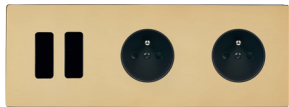

- Collection «M» - Laiton, Aluminium, Acier

FAÇADES TRIPLES HORIZONTALES

Un appareillage complet se compose d'une façade et des mécanismes simples correspondants aux fonctions souhaitées.