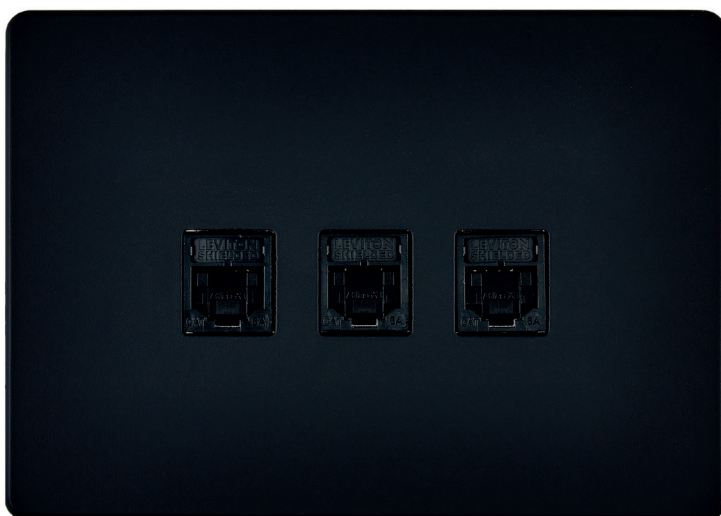

- Collection «M» - Laiton, Aluminium, Acier

LES FAÇADES INTERNATIONALES - FORMAT 3 MODULES

FAÇADE LAITON BROSSÉ - 512

2 BOUTONS DUO* - 087-3020G532

FAÇADE NOIR MAT - 522

TRIPLE RJ45 CAT 6A BLINDE NOIR - 087-3424G