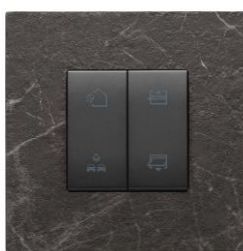

VIMAR Ekon Exé

Tarif mai 2023 - PPHT en €

ENSEMBLE COMPLET	EKON EXÉ			
	VERRE MIROIR - 75/76/77	BOIS - 31/32/33	GRES MARBRE - 51/52/53	CUIR - 21/22/23
VV	76 €	81 €	89 €	97 €
BP	74 €	79 €	86 €	95 €
VV X2	85 €	90 €	98 €	107 €
BP X2	82 €	86 €	94 €	103 €
RJ45	85 €	90 €	98 €	107 €
TV-FM-SAT	145 €	149 €	157 €	166 €
USB A+C	113 €	117 €	125 €	134 €
PCT	74 €	79 €	87 €	96 €
PCTX2	110 €	/	/	/
SC	77 €	82 €	90 €	99 €

Boîte d'encastrement	2M	3M	4M	5M	6M
Maçonnerie	0,50 €	1 €	2 €	3 €	4 €
Cloison sèche	2 €	3 €	4 €	/	6 €

Boîte d'encastrement VIMAR (Réf.: 71001) ou standard prof ; 50mm

Fixation à vis (pour les boîtes simples, existe aussi en fixation à griffes)

Plaques d'allumage disponible en 1/2/3/4 modules, horizontale. Uniquement (boîte spécifiques)

Plaques pour prises disponible en 2/3/4/7/8 modules (boîte spécifiques)

Pas de multiposte dans les finitions Bois, Grès Marbre et Cuir.

Délai : 4 semaines à la commande si rupture de stock