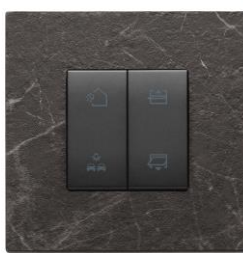

VIMAR Ekon Exé

Tarif mai 2023 - PPHT en €

ENSEMBLE COMPLET	EKON EXÉ			
	METAL 01/02/03	METAL 11/12/13	METAL 81/82/83/86/87/88	VERRE DEPOLI 71/72/73
VV	35 €	40 €	48 €	63 €
BP	33 €	38 €	46 €	61 €
VV X2	45 €	49 €	58 €	72 €
BP X2	41 €	46 €	54 €	68 €
RJ45	45 €	50 €	58 €	72 €
TV-FM-SAT	104 €	109 €	117 €	131 €
USB A+C	72 €	77 €	85 €	99 €
PCT	34 €	39 €	47 €	61 €
PCTX2	60 €	68 €	82 €	92 €
SC	37 €	42 €	50 €	64 €

Boîte d'encastrement	2M	3M	4M	5M	6M
Maçonnerie	0,50 €	1 €	2 €	3 €	4 €
Cloison sèche	2 €	3 €	4 €	/	6 €

Boîte d'encastrement VIMAR (Réf.: 71001) ou standard prof ; 50mm

Fixation à vis (pour les boîtes simples, existe aussi en fixation à griffes)

Plaques d'allumage disponible en 1/2/3/4 modules, horizontale. Uniquement (boîte spécifiques)

Plaques pour prises disponible en 2/3/4/7/8 modules (boîte spécifiques)

Pas de multiposte dans la finition Alu-Tech.

Délai : 4 semaines à la commande si rupture de stock