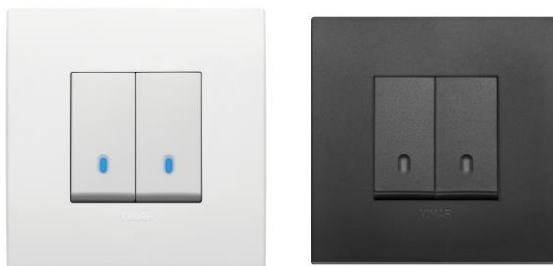

## VIMAR Série Arké

Tarif mai 2023 - PPHT en €

Ensemble complet	Métal élite acier	Métal élite doré	Métal color	Alu-tech	Techno-basic
VV	30 €	32 €	22 €	16 €	13 €
BP	30 €	32 €	22 €	16 €	13 €
VV X2	36 €	38 €	28 €	22 €	19 €
BP X2	34 €	36 €	26 €	20 €	17 €
RJ45	41 €	43 €	33 €	27 €	24 €
TV-FM-SAT	85 €	87 €	77 €	71 €	68 €
USB A+C	60 €	62 €	52 €	46 €	43 €
PCT	29 €	32 €	21 €	15 €	12 €
PCTX2	59 €	63 €	38 €	/	22 €
SC	33 €	36 €	25 €	19 €	16 €

Boîte d'encastrement	2M	3M	4M	5M	6M
Maçonnerie	0,50 €	1 €	2 €	3 €	4 €
Cloison sèche	2 €	3 €	4 €	/	6 €

Les finitions :

- Métal élite acier      Inox Brossé 08 / Nickel Noir 10
- Métal élite doré      Or 07 / Inox Brossé 08
- Métal color            Graphite Mat 01 / Polar Total Look Blanc B06
- Alu-tech                Aluminium 15 / Lave 16 / Bronze Foncé 17
- Techno-basic          Noir 71 / Gris 72 / Ivoire 73 / Blanc 74