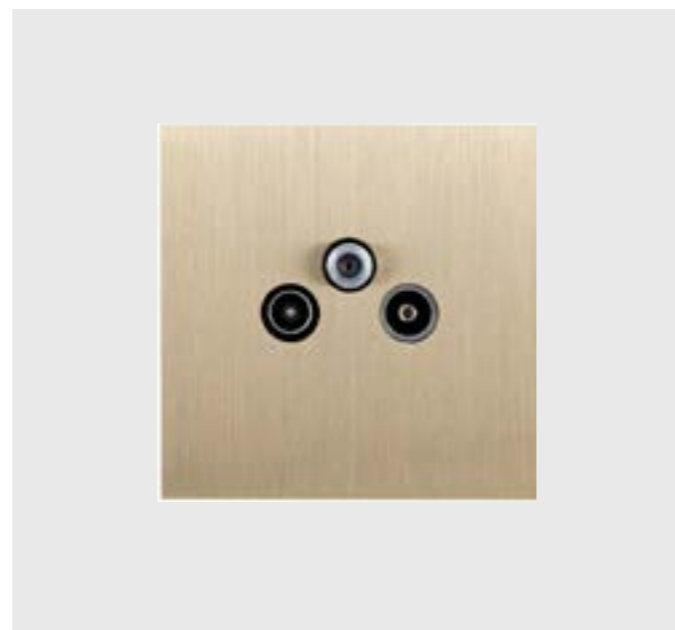

Laiton brossé
Brushed brass

Gamme Trinity
Trinity Collection

Gamme Trinity
Trinity Collection