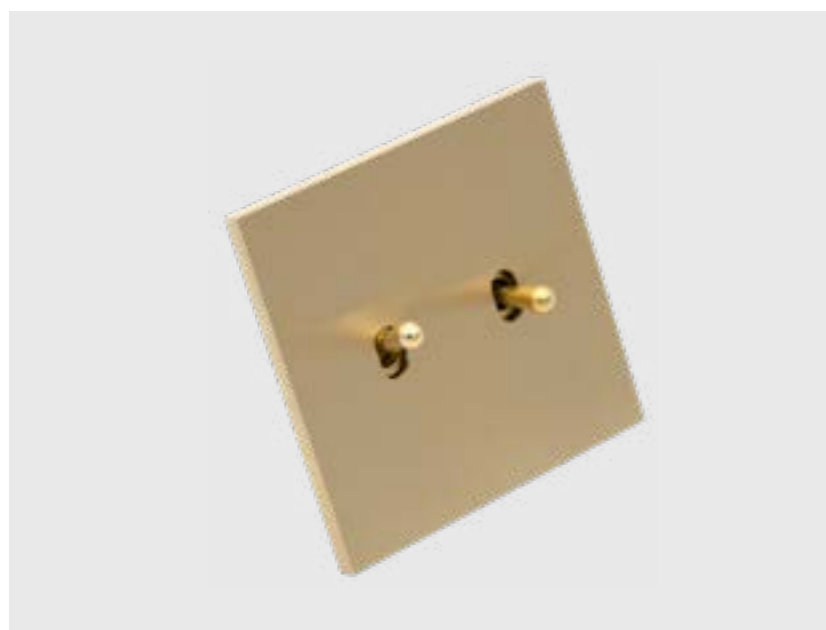

Laiton brossé
Brushed brass

Gamme Trinity
Trinity Collection

Gamme Trinity
Trinity Collection