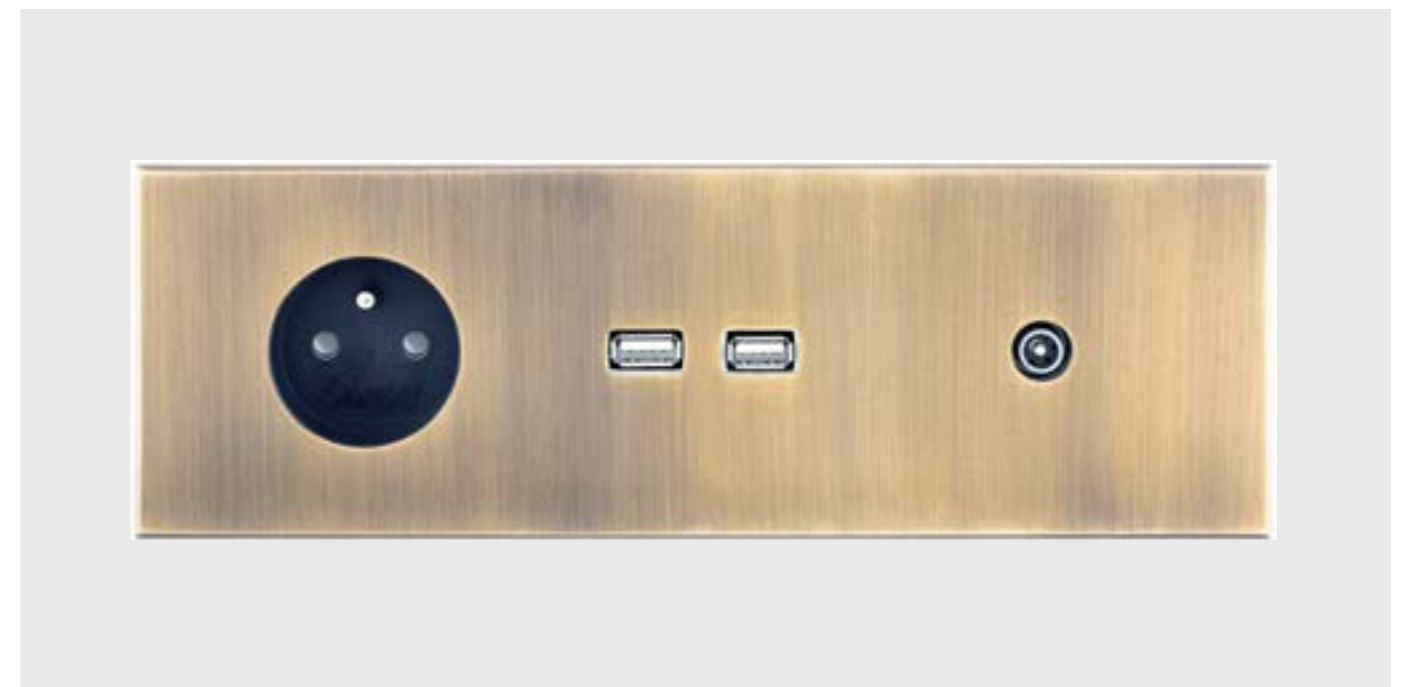

Gamme Trinity
Trinity Collection