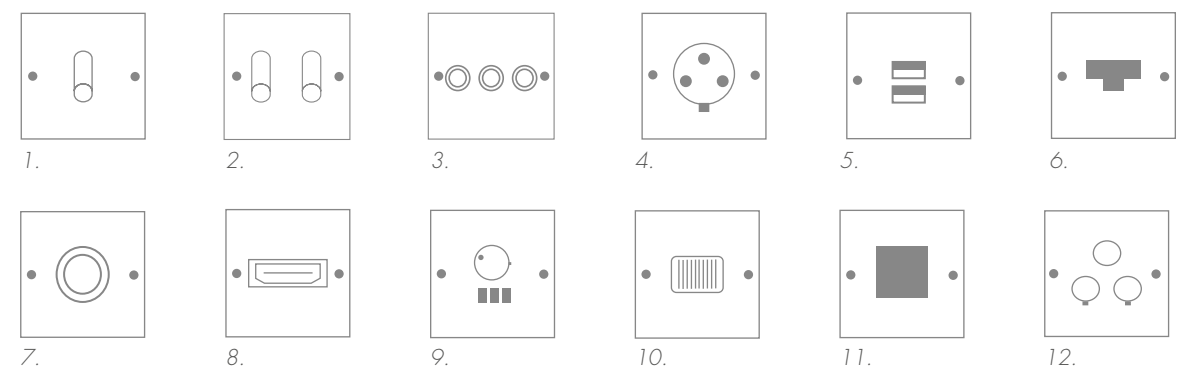

Commandes

Orders

1. Simple bouton ; 2. Double boutons ; 3. Triple boutons (Rond uniquement) ; 4. Prise de courant ; 5. USB ; 6.RJ45 ; 7.TV ; 8. HDMI ; 9. Thermostat rotatif ou digital ; 10. Sortie de fil ; 11. Obturateur ; 12. Satellite

1. Simple button ; 2. Double buttons ; 3. Triple buttons (Round only) ; 4. Power socket ; 5. USB ; 6.RJ45 ; 7.TV ; 8. HDMI ; 9. Rotary or digital thermostat ; 10. Cable outlet ; 11. Cover ; 12. Satellite outlet

A partir de 49€ HT

From 49€ excl. VAT