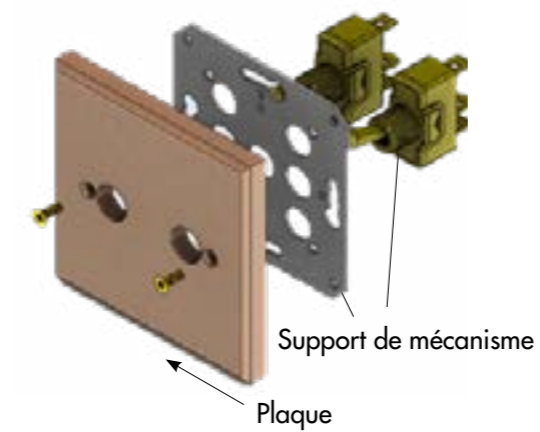

Caractéristiques

Features

Formats / Sizes

- 80x80mm
- 50x80mm,

Boutons / Button

- Type manette ou rond / *Toggle style*
- Va et Vient / *On-Off toggle*

Plaque / Plate

- Épaisseur 8mm / *Thickness 8mm*
- Bords chanfreinés / *Beveled edges*
- Avec vis / *With screws*

Recommandation / Recommendation

- Sur boîtiers standards (prof.50mm) / *On standard backboxes (50mm thickness)*
- Raccordement à la terre obligatoire / *Connection to the ground obligatory*

Commandes

Orders