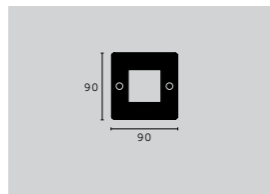

## 1G WALL PLATE / HORIZONTAL

mount: **HORIZONTAL**  
details: **SOLID METAL**

**finish:**  
white  
steel  
▶ brass  
smoked bronze  
black

**sku:**  
CPL-142009  
CPL-072012  
CPL-052011  
CPL-092013  
CPL-022010