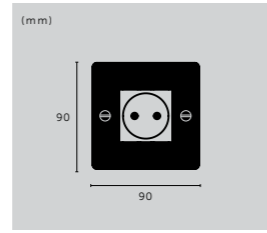

1G SOCKET

type: **SCHUKO TYPE F**
tech: **16 A**
details: **SOLID METAL**