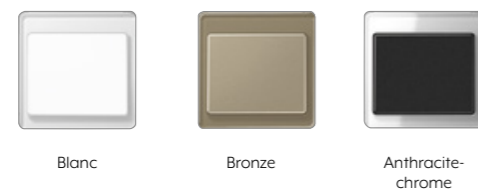

Exemple de prix

LS PLUS

Programme architectural

	Verre-Aluminium	Métal INOX	Aluminium	Chrome-Aluminium
Va et vient	64,65 €	64,65 €	64,65 €	134,30 €
Double allumage	71,75 €	71,75 €	71,75 €	141,40 €
Bouton poussoir	65,60 €	65,60 €	65,60 €	135,25 €
Prise 2 P + T	60,05 €	60,05 €	60,05 €	129,70 €
Variateur rotatif 400 W inc.	155,70 €	155,70 €	155,70 €	225,35 €
Prise TV - FM	84,15 €	84,15 €	84,15 €	153,80 €
Prise Numéris	76,50 €	76,50 €	76,50 €	146,15 €
Combinaison double prise 2 P + T	122,90 €	122,90 €	122,90 €	226,00 €

SL 500

Programme architectural

	Blanc	Bronze	Anthracite-chrome
Va et vient	40,75 €	40,75 €	40,75 €
Double allumage	54,80 €	54,80 €	54,80 €
Prise 2 P + T	41,35 €	41,35 €	41,35 €
Variateur rotatif 400 W inc.	122,10 €	122,10 €	122,10 €
Prise TV - FM	59,20 €	59,20 €	59,20 €
Prise Numéris	49,65 €	49,65 €	49,65 €
Combinaison double prise 2 P + T	60,50 €	60,50 €	60,50 €