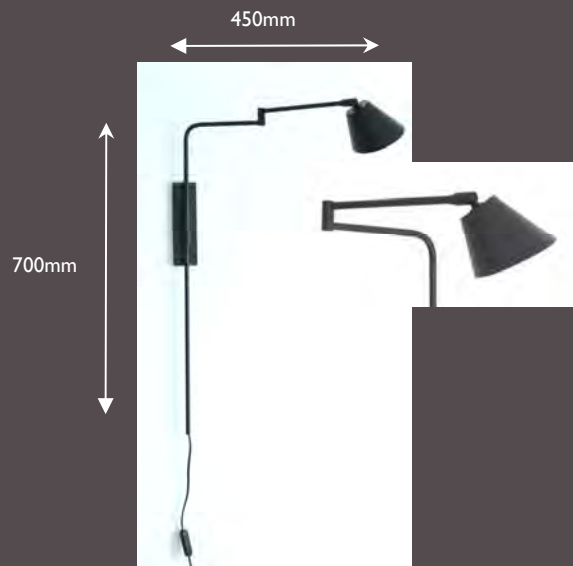

Réf. AP/D270-45

Source / Source : Halogène / LED
Douille / Lampholder : GU 10
Puissance / Max. Wattage : 50 W
Ampoule fournie / Bulb included
Interrupteur sur cordon / Switch on cable
Classe / Class : II
Orientable / Adjustable : 180°
Réflecteur / Shade : Ø 100 mm - Rotation : 360°
Hauteur / Height : 700 mm
Saillie / Projection : 450 mm
Patère / Case : 180X50X15mm
Poids / Weight : 0.80 kg

AP/D270-45.12	Laiton Patiné / Antique Brass
AP/D270-45.17	Nickel Brillant / Polished Nickel
AP/D270-45.18	Nickel Brossé / Brushed Nickel
AP/D270-45.24	Graphite / Graphite
AP/D270-45.25/12	Noir + Laiton Patiné / Black + Antique Brass
AP/D270-45.25/17	Noir + Nickel Brillant / Black + Polished Nickel
AP/D270-45.25/18	Noir + Nickel Brossé / Black + Brushed Nickel
AP/D270-45.26/10	Métal Fusil + Bronze Foncé / Metal Stone Canon Gray + Dark Bronze