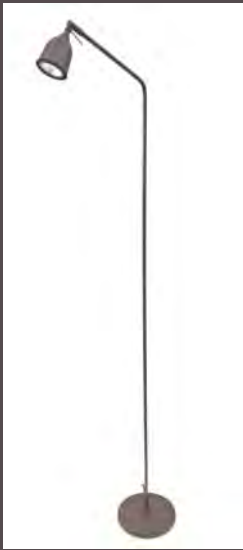

LPD13

Source : LED 220V (Non dimmable)

Douille / Lampholder : GU10

Ampoule Puissance / Bulb Wattage : GU10 LED 5W

Spot orientable / Adjustable Spot : Ø 65 mm

Interrupteur à pied sur cordon / Foot Switch on cable

Base / Base : 170 mm

Hauteur / Height : 1.30M

Saillie / Projection : 0.30 M

Poids / Weight 6 kg

Classe II IP20

Ampoule fournie / Bulb supplied

CODE	FINITION / FINISH
LPD13.12	Laiton Patiné / Antique Brass
LPD13.17	Nickel Brillant / Polished Nickel
LPD13.18	Nickel Brossé / Brushed Nickel
LPD13.24	Graphite / Graphite
LPD13.25/12	Noir + Laiton Patiné / Black + Antique Brass
LPD13.25/17	Noir + Nickel Brillant / Black + Polished Nickel
LPD13.25/18	Noir + Nickel Brossé / Black + Brushed Nickel
LPD13.26/10	Métal Fusil + Bronze Foncé / Metal Stone Canon Gray + Dark Bronze