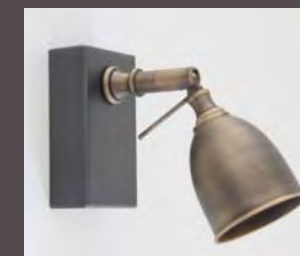

Réf. AP159

Source / Source : T.B.T
Douille / Lampholder : GY 6.35
Puissance / Max. Wattage : 20 W
Classe / Class : I
Saillie / Projection : 140 mm
Patère / Case : 90X50X25 mm
Poids / Weight : 0.220 kg

AP159.12	Laiton Patiné / Antique Brass
AP159.17	Nickel Brillant / Polished Nickel
AP159.18	Nickel Brossé / Brushed Nickel
AP159.24	Graphite / Graphite
AP159.25/12	Noir + Laiton Patiné / Black + Antique Brass
AP159.25/17	Noir + Nickel Brillant / Black + Polished Nickel
AP159.25/18	Noir + Nickel Brossé / Black + Brushed Nickel
AP159.26/10	Métal Fusil + Bronze Foncé / Metal Stone Canon Gray + Dark Bronze