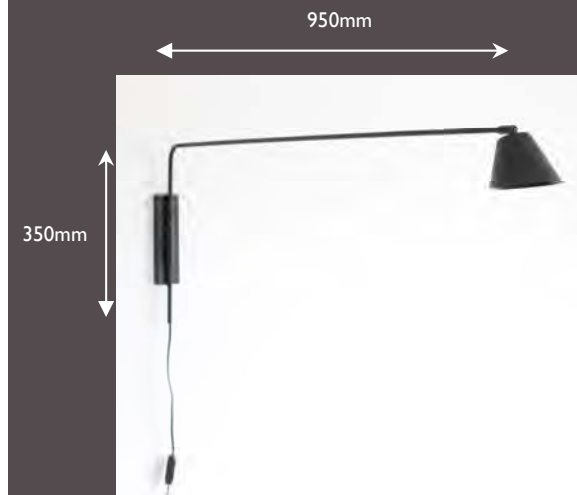

Réf. AP/D270-95

Source / Source : Halogène / LED
Douille / Lampholder : GU 10
Puissance / Max. Wattage : 50 W
Ampoule fournie / Bulb included
Interrupteur sur cordon / Switch on cable
Classe / Class : II
Orientable / Adjustable : 180°
Réflecteur / Shade : Ø 100 mm - Rotation : 360°
Hauteur / Height : 350 mm
Saillie / Projection : 950 mm
Patère / Case : 180X50X15mm
Poids / Weight : 0.90 kg

AP/D270-95.12	Laiton Patiné / Antique Brass
AP/D270-95.17	Nickel Brillant / Polished Nickel
AP/D270-95.18	Nickel Brossé / Brushed Nickel
AP/D270-95.24	Graphite / Graphite
AP/D270-95.25/12	Noir + Laiton Patiné / Black + Antique Brass
AP/D270-95.25/17	Noir + Nickel Brillant / Black + Polished Nickel
AP/D270-95.25/18	Noir + Nickel Brossé / Black + Brushed Nickel
AP/D270-95.26/10	Métal Fusil + Bronze Foncé / Metal Stone Canon Gray + Dark Bronze