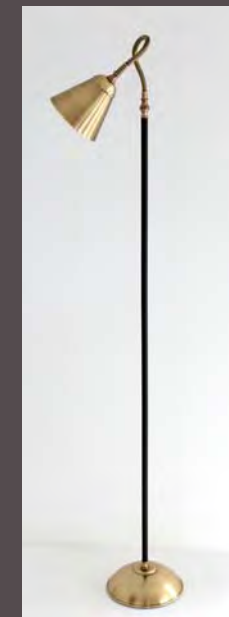

Réf. LPD903

Source / Source : TBT
Douille / Lampholder : GY 6.35
Variateur à pied / Foot dimmer
Puissance / Max. Wattage : 50 W maxi.
Classe / Class : II
Hauteur Moy. / Approx. Height : 1250 mm
Base / Base : Ø 180 x 30 mm
Poids / Weight : 3.2 kg

LPD903.12	Laiton Patiné / Antique Brass
LPD903.17	Nickel Brillant / Polished Nickel
LPD903.18	Nickel Brossé / Brushed Nickel
LPD903.24	Graphite / Graphite
LPD903.25/12	Noir + Laiton Patiné / Black + Antique Brass
LPD903.25/17	Noir + Nickel Brillant / Black + Polished Nickel
LPD903.25/18	Noir + Nickel Brossé / Black + Brushed Nickel
LPD903.26/10	Métal Fusil + Bronze Foncé / Metal Stone Canon Gray + Dark Bronze