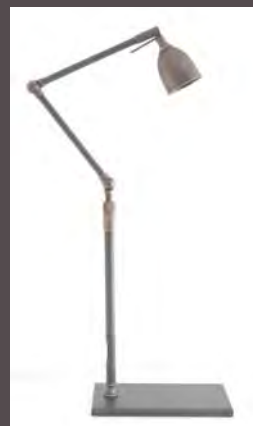

Réf. LA159

Source / Source : T.B.T
Douille / Lampholder : GY 6.35
Variateur à pied / Foot dimmer
Puissance / Max. Wattage : 20 W
Classe / Class : II
Hauteur / Height : 550/680 mm
Base / Base : 200X110 mm
Poids / Weight : 2.10 kg

LA159.12	Laiton Patiné / Antique Brass
LA159.17	Nickel Brillant / Polished Nickel
LA159.18	Nickel Brossé / Brushed Nickel
LA159.24	Graphite / Graphite
LA159.25/12	Noir + Laiton Patiné / Black + Antique Brass
LA159.25/17	Noir + Nickel Brillant / Black + Polished Nickel
LA159.25/18	Noir + Nickel Brossé / Black + Brushed Nickel
LA159.26/10	Métal Fusil + Bronze Foncé / Metal Stone Canon Gray + Dark Bronze