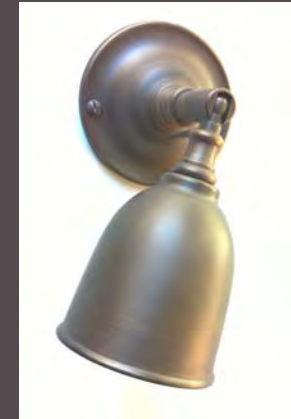

Base / Base : 170 mm

Hauteur / Height : 1.30M

Saillie / Projection : 0.30 M

Poids / Weight 6 kg

Classe II IP20

Ampoule fournie / Bulb supplied

CODE	FINITION / FINISH
LPD13.12	Laiton Patiné / Antique Brass
LPD13.17	Nickel Brillant / Polished Nickel
LPD13.18	Nickel Brossé / Brushed Nickel
LPD13.24	Graphite / Graphite
LPD13.25/12	Noir + Laiton Patiné / Black + Antique Brass
LPD13.25/17	Noir + Nickel Brillant / Black + Polished Nickel
LPD13.25/18	Noir + Nickel Brossé / Black + Brushed Nickel
LPD13.26/10	Métal Fusil + Bronze Foncé / Metal Stone Canon Gray + Dark Bronze