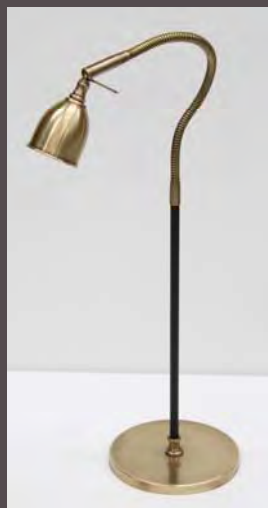

Réf. LA327

Source / Source : TBT
Douille / Lampholder : GY 6.35
Variateur / dimmer
Puissance / Maximum Wattage : 35 W
Classe / Class : II
Hauteur moy. / Approx. Height : 550 mm
Base / Base : Ø 150 x 10 mm
Poids / Weight : 1.6 kg

LA327.12	Laiton Patiné / Antique Brass
LA327.17	Nickel Brillant / Polished Nickel
LA327.18	Nickel Brossé / Brushed Nickel
LA327.24	Graphite / Graphite
LA327.25/12	Noir + Laiton Patiné / Black + Antique Brass
LA327.25/17	Noir + Nickel Brillant / Black + Polished Nickel
LA327.25/18	Noir + Nickel Brossé / Black + Brushed Nickel
LA327.26/10	Métal Fusil + Bronze Foncé / Metal Stone Canon Gray + Dark Bronze