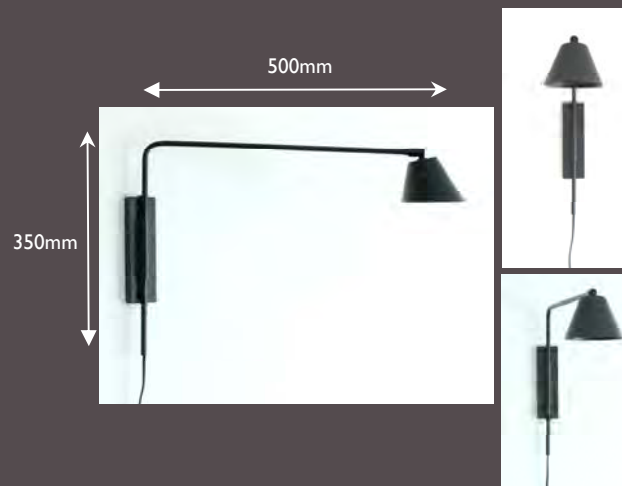

Réf. AP/D270-50

Source / Source : Halogène / LED
Douille / Lampholder : GU 10
Puissance / Max. Wattage : 50 W
Ampoule fournie / Bulb included
Interrupteur sur cordon / Switch on cable
Classe / Class : II
Orientable / Adjustable : 180°
Réflecteur / Shade : Ø 100 mm - Rotation : 360°
Hauteur / Height : 350 mm
Saillie / Projection : 500 mm
Patère / Case : 180X50X15mm
Poids / Weight : 0.70 kg

AP/D270-50.12	Laiton Patiné / Antique Brass
AP/D270-50.17	Nickel Brillant / Polished Nickel
AP/D270-50.18	Nickel Brossé / Brushed Nickel
AP/D270-50.24	Graphite / Graphite
AP/D270-50.25/12	Noir + Laiton Patiné / Black + Antique Brass
AP/D270-50.25/17	Noir + Nickel Brillant / Black + Polished Nickel
AP/D270-50.25/18	Noir + Nickel Brossé / Black + Brushed Nickel
AP/D270-50.26/10	Métal Fusil + Bronze Foncé / Metal Stone Canon Gray + Dark Bronze