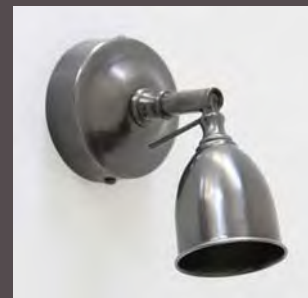

Réf. AP324

Source / Source : T.B.T
Douille / Lampholder : GY 6.35
Puissance / Max. Wattage : 20 W
Classe / Class : I
Saillie / Projection : 130 mm
Patère / Case : Ø 85X40 mm
Poids / Weight : 0.220 kg

AP324.12	Laiton Patiné / Antique Brass
AP324.17	Nickel Brillant / Polished Nickel
AP324.18	Nickel Brossé / Brushed Nickel
AP324.24	Graphite / Graphite
AP324.25/12	Noir + Laiton Patiné / Black + Antique Brass
AP324.25/17	Noir + Nickel Brillant / Black + Polished Nickel
AP324.25/18	Noir + Nickel Brossé / Black + Brushed Nickel
AP324.26/10	Métal Fusil + Bronze Foncé / Metal Stone Canon Gray + Dark Bronze