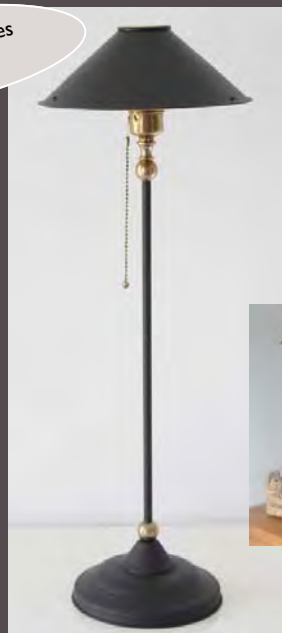

Autres hauteurs possibles
sur demande

Source / Source : Incandescent
Douille E.27 à tirette / Lampholder with chain
Puissance / Max. Wattage : 42 W
Classe / Class : II
Hauteur / Height : 1250 mm
Base / Base : Ø 175 mm
Abat-jour / Shade : Ø 230 mm
Poids / Weight : 3.2 kg

LPD274.12	Laiton Patiné / Antique Brass
LPD274.17	Nickel Brillant / Polished Nickel
LPD274.18	Nickel Brossé / Brushed Nickel
LPD274.24	Graphite / Graphite
LPD274.25/12	Noir + Laiton Patiné / Black + Antique Brass
LPD274.25/17	Noir + Nickel Brillant / Black + Polished Nickel
LPD274.25/18	Noir + Nickel Brossé / Black + Brushed Nickel
LPD274.26/10	Métal Fusil + Bronze Foncé / Metal Stone Canon Gray + Dark Bronze

Réf. LA274

Source / Source : Incandescent
Douille E.27 à tirette / Lampholder with chain
Puissance / Maximum Wattage : 42 W
Classe / Class : II
Hauteur / Height : 650 mm
Base / Base : Ø 175 mm
Abat-jour / Shade : Ø 230 mm
Poids / Weight : 2.9 kg

LA274.12	Laiton Patiné / Antique Brass
LA274.17	Nickel Brillant / Polished Nickel
LA274.18	Nickel Brossé / Brushed Nickel
LA274.24	Graphite / Graphite
LA274.25/12	Noir + Laiton Patiné / Black + Antique Brass
LA274.25/17	Noir + Nickel Brillant / Black + Polished Nickel
LA274.25/18	Noir + Nickel Brossé / Black + Brushed Nickel
LA274.26/10	Métal Fusil + Bronze Foncé / Metal Stone Canon Gray + Dark Bronze