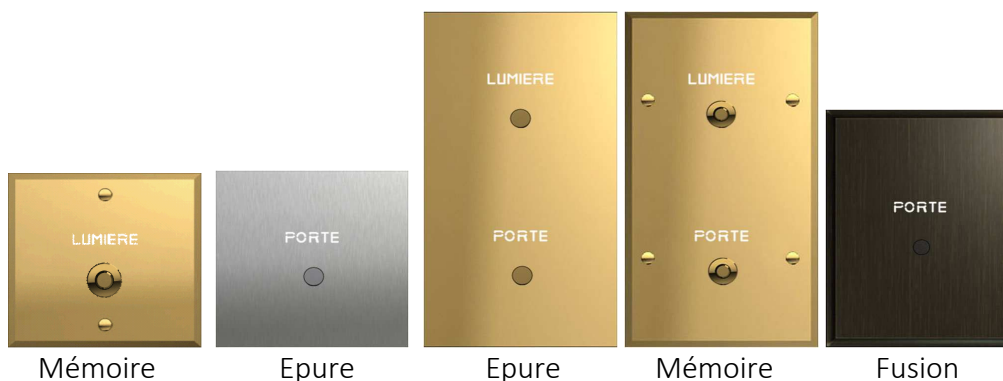

TARIF Janvier 2019 P.P.H.T. €

Finitions / mécanismes	Acier brossé, or brossé, noir mat, blanc satin laiton brossé verni	Acier miroir, acier satin, or miroir, or satin, Bronze	Canon de fusil
Série Mémoire Par défaut : avec collerette, fixation verticale, fixation 4 vis pour les ensembles doubles			
GL simple 80x80mm	223.00	253.00	259.00
GL double 151x80mm	446.00	506.00	518.00
Série Epure Sans collerette			
GL simple 80x80mm ou 110x80mm	250.00	295.00	304.00
GL double 151x80mm	500.00	590.00	608.00
Série Fusion Chanfrein droit & gorge sans décor, sans collerette			
GL simple 80x80mm ou 110x80mm	250.00	295.00	304.00
GL double 151x80mm	500.00	590.00	608.00

Guichet triple 222x80mm possible.

Autres gravures sur demande (8 lettres maximum).

Branchement Led 230v par défaut (Led 12/24v possible sur demande).

Mémoire

Epure

Epure

Mémoire

Fusion