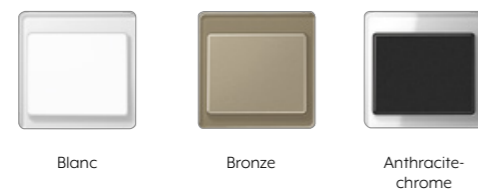

SL 500 Programme architectural

	Blanc	Bronze	Anthracite-chrome
Va et vient	36,59 €	36,59 €	36,59 €
Double allumage	44,45 €	44,45 €	44,45 €
Prise 2 P + T	34,65 €	34,65 €	34,65 €
Variateur rotatif 400 W inc.	90,55 €	90,55 €	90,55 €
Prise TV - FM	54,47 €	54,47 €	54,47 €
Prise Numéris®	45,20 €	45,20 €	45,20 €
Combinaison double prise 2 P + T	64,50 €	64,50 €	64,50 €