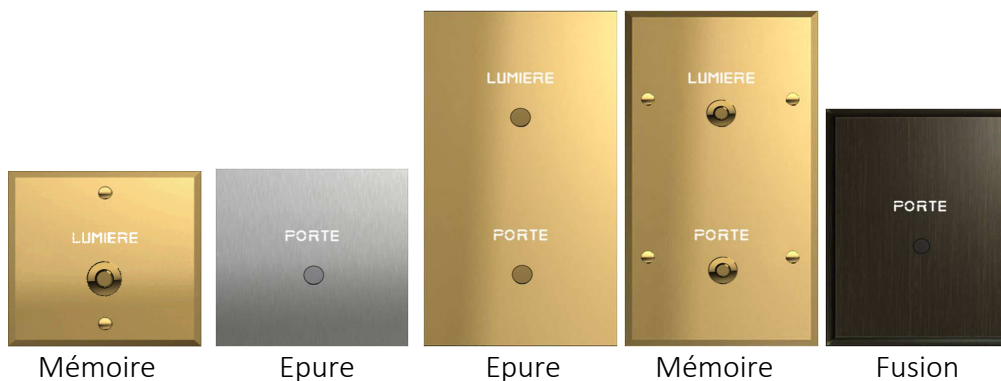

TARIF Janvier 2017 P.P.H.T. €

Finitions / mécanismes	Or miroir/ or brossé/ bronze	Or satin/ canon de fusil	Acier miroir/ Acier brossé	Acier satin	Noir mat/ blanc satin	Acier martelé	Laiton brossé verni
Série Mémoire							
Par défaut : avec collerette, fixation verticale, fixation 4 vis pour les ensembles doubles							
GL simple 80x80mm	232.00	243.50	222.00	232.50	209.00	212.00	217.00
GL double 151x80mm	463.50	486.50	443.50	465.00	417.50	423.50	433.50
Série Epure							
Sans collerette							
GL simple 80x80mm	259.50	275.50	246.00	260.50	228.00	232.00	239.00
GL simple 110x80mm	282.00	301.50	265.50	283.50	244.00	249.00	257.50
GL double 151x80mm	519.00	551.00	389.50	521.00	455.50	463.50	477.50
Série Fusion							
Chanfrein droit & gorge sans décor, sans collerette							
GL simple 80x80mm	275.00	293.00	259.50	276.00	239.00	243.50	251.50
GL simple 110x80mm	300.50	322.50	282.00	302.00	257.50	263.00	272.50
GL double 151x80mm	548.00	586.00	518.50	552.00	478.00	487.00	502.50

Guichet triple 222x80mm possible.

Autres gravures sur demande (8 lettres maximum).

Branchement Led 230v par défaut (Led 12/24v possible sur demande).

Mémoire

Epure

Epure

Mémoire

Fusion